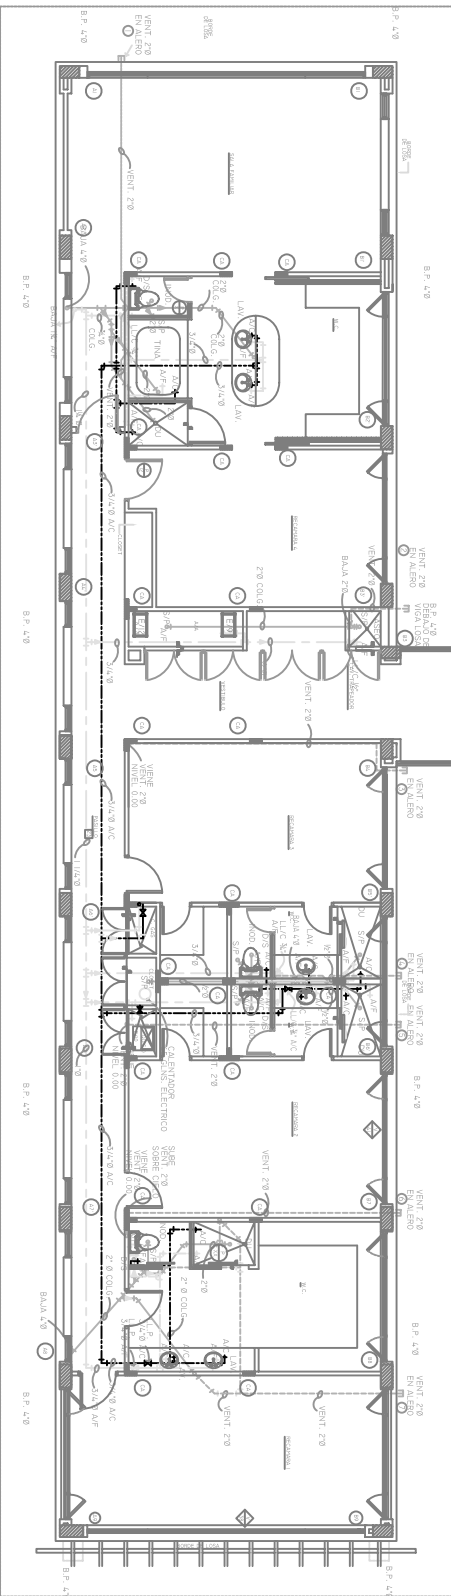

PLOMERIA NIVEL 100
ESC: 1/75

A LA DERECHA